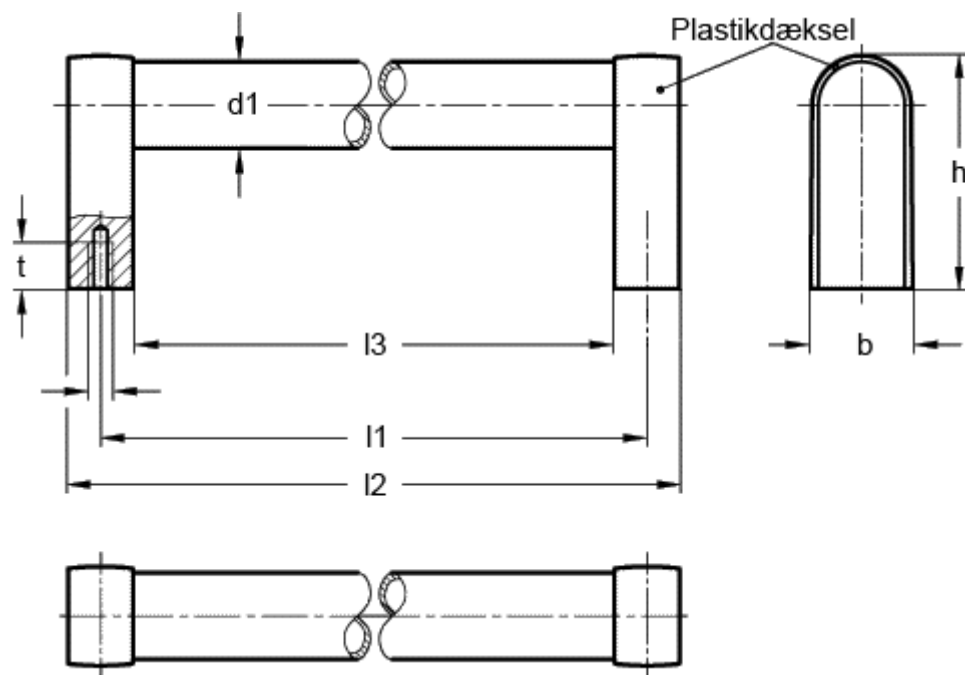

Varenummer: 20193500

Beskrivelse: E+G Rørgreb GN 669-28-500-A-EL

Mål

b	= 32
d1	= 28
d2	= M8
h ca.	= 60
l1	= 500
l2	= 520
l3	= 480
t min	= 15